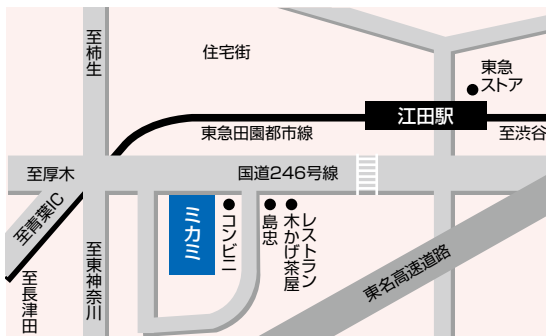

本社/特機サービス(荇田事業所)

〒225-0014
神奈川県横浜市青葉区荇田西1-5-23
総務部
TEL.045-914-8229(代)
FAX.045-912-1090
特機サービス(保守・修理受付)
TEL.045-914-8224
FAX.045-914-6831

安全にお使い
いただくために

- ご使用前に取扱説明書をよくお読みの上、正しくお使いください。
- 表示された正しい電源・電圧でお使いください。
- この製品を取り付けることで防犯が保証されるものではありません。
- 機器の取り付けについては、取り付け場所の構造上製品の落下事故などが起こることが考えられますので、当社営業担当者もしくは専門業者様等へご相談ください。
- 海浜地域・温泉地域など金属が錆びやすい場所では、本体や取付金具の耐久性が低下する場合がありますのでご注意ください。
- 車載、船舶搭載など振動が伴う場所でのご使用にしましては故障や不具合が生じた場合は、保証の限りではありません。
- 故障、火災、感電の原因になりますので、機器の分解ならびに改造は絶対に行わないでください。修理を行う場合は、当社へご相談ください。
- 外来ノイズおよび雷サージなどの外部要因により生じた間接的な損害につきましては、当社は責任を負えませんので予めご了承ください。
- カメラ部の設置箇所の選定につきましては、ご利用されるお客様の責任で被写体のプライバシー、肖像権などを十分考慮されたくて設置ください。
- 壁や天井に取り付けて使用する場合は、堅固・確実に取り付けてください。
- 撮像された本人が判別できる映像情報は、「個人情報の保護に関する法律」で定められた「個人情報」に抵触する恐れがありますので、適正にお取り扱いください。

株式会社

<http://www.kk-mikami.co.jp>

【ISO9001:2008、ISO14001:2004 認証取得組織】

- ・特機営業部・西日本支店特機営業課
- ・技術部・製造部・資材部
- ・総務部・品質保証部

●このカタログに記載されている製品は予告なく仕様・価格等を変更する場合があります。
表示価格は全てオープン価格です。消費税率変動に伴い、対応した消費税を別途加算させていただきます。

2016年7月末日現在 (1607C20-1)