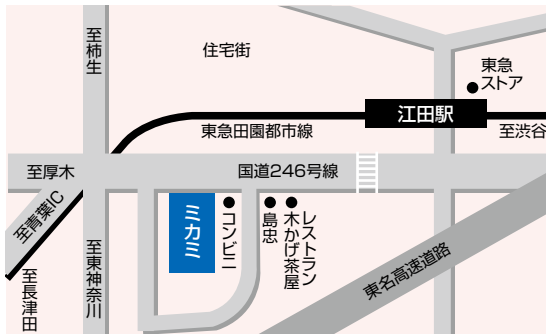

本社/特機サービス(荏田事業所)

〒225-0014
神奈川県横浜市青葉区荏田西1-5-23
総務部
TEL.045-914-8229(代)
FAX.045-912-1090
特機サービス(保守・修理受付)
TEL.045-914-8224
FAX.045-914-6831

安全にお使い
いただくために

- ご使用前に取扱説明書をよくお読みの上、正しくお使いください。
- 表示された正しい電源・電圧でお使いください。
- この製品を取り付けることで防犯が保証されるものではありません。
- 機器の取り付けについては、取り付け場所の構造上製品の落下事故などが起こることが考えられますので、当社営業担当者もしくは専門業者様等へご相談ください。
- 海浜地域・温泉地域など金属が錆びやすい場所では、本体や取付金具の耐久性が低下する場合がありますのでご注意ください。
- 車載、船舶搭載など振動が伴う場所でのご使用に関しまして故障や不具合が生じた場合は、保証の限りではありません。
- 故障、火災、感電の原因になりますので、機器の分解ならびに改造は絶対に行わないでください。修理を行う場合は、当社へご相談ください。
- 外来ノイズおよび雷サージなどの外部要因により生じた間接的な損害につきましては、当社は責任を負えませんので予めご了承ください。
- カメラ部の設置箇所の選定につきましては、ご利用されるお客様の責任で被写体のプライバシー、肖像権などを十分考慮されたくうえで設置ください。
- 壁や天井に取り付けて使用する場合は、堅固・確実に取り付けてください。
- 撮像された本人が判別できる映像情報は、「個人情報の保護に関する法律」で定められた「個人情報」に抵触する恐れがありますので、適正にお取り扱いください。

株式会社

<http://www.kk-mikami.co.jp>

【ISO9001:2008、ISO14001:2004 認証取得組織】

- ・特機営業部・西日本支店特機営業課
- ・技術部・製造部・資材部
- ・総務部・品質保証部

●このカタログに記載されている製品は予告なく仕様・価格等を変更する場合があります。
表示価格は全てオープン価格です。消費税率変動に伴い、対応した消費税を別途加算させていただきます。

2016年7月末日現在 (1607C20-1)