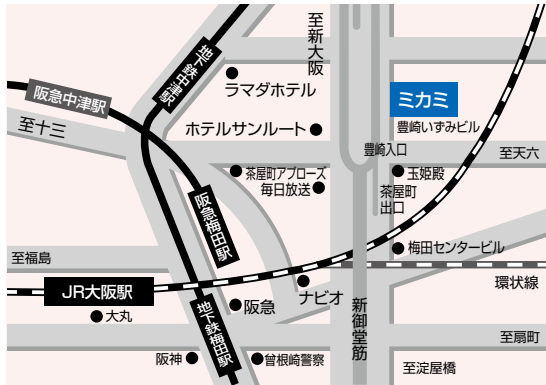

西日本支店

〒531-0072
大阪府大阪市北区豊崎2-7-9
豊崎いずみビル8階
TEL.06-6376-1821
FAX.06-6376-2071