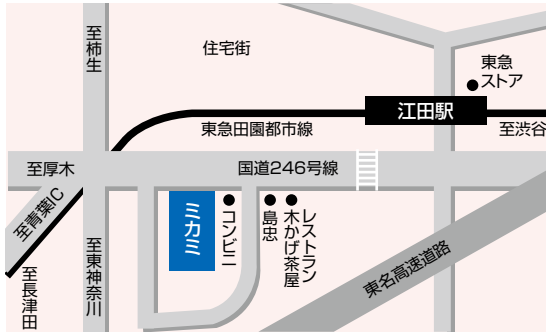

本社/特機サービス

〒225-0014
神奈川県横浜市青葉区荏田西1-5-23
総務部
TEL.045-914-8229(代)
FAX.045-912-1090
特機サービス(保守・修理受付)
TEL.045-914-8224
FAX.045-914-6831