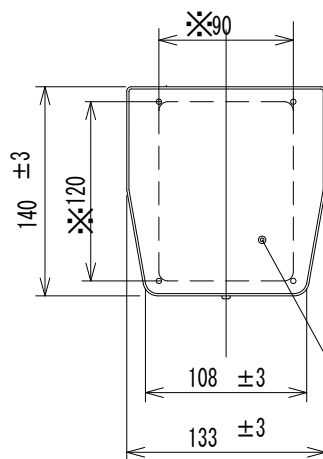

CH-112-36・CH-112-50（屋内用）

【仕様】

| | | |
|---|---|--|
| 特 | 長 | ○ CH-112-36…単レンズ使用の場合に旋回台PTH-12と組み合わせのできるカメラハウジングです。 ○ CH-112-50…ズームレンズ使用の場合に旋回台PTH-12と組み合わせのできるカメラハウジングです。 |
| 種 | 別 | 防塵 |
| 周 | 囲 | 温度 |
| 電 | 源 | |
| 外 | 筐 | 材質 |
| 外 | 形 | 寸法・質量 |
| 取 | 付 | ネジ |
| 塗 | 装 | 色 |
| 標 | 準 | 装備機器 |
| 適 | 合 | 旋回台 |
| 標 | 準 | 構成 |
| 内 | 部 | 容量 |

【外形図】

| 型式 | L1 | L2 | 用途 |
|-----------|-----|-----|---------|
| CH-112-36 | 360 | 145 | 単レンズ用 |
| CH-112-50 | 500 | 215 | ズームレンズ用 |

【備考】

※ 外形寸法・質量

CH-112-36…133 (W) × 140 (H) × 360 (D) mm

約2kg

CH-112-50…133 (W) × 140 (H) × 500 (D) mm

約2.5kg

※ 内部容量

CH-112-36…100 (W) × 105 (H) × 324 (D) mm

CH-112-50…100 (W) × 105 (H) × 464 (D) mm

※ 取付金具はWB-6・8をご使用ください。