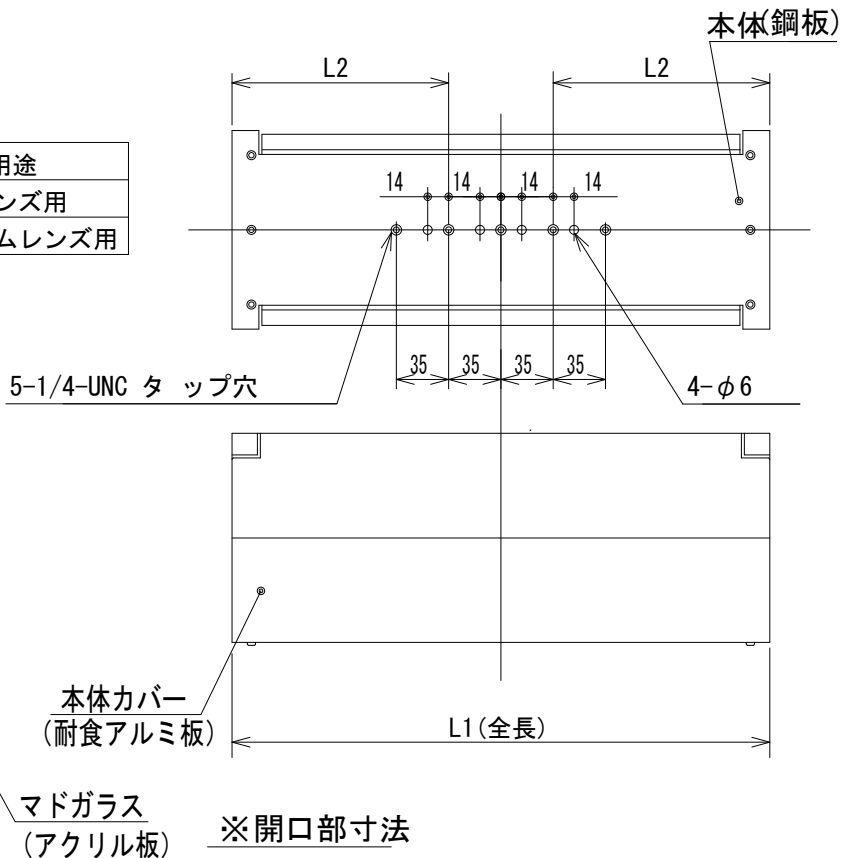

CH-112-36・CH-112-50（屋内用）

【仕様】

| | | |
|---|---|--|
| 特 | 長 | ○ CH-112-36…単レンズ使用の場合に旋回台PTH-12と組み合わせのできるカメラハウジングです。 ○ CH-112-50…ズームレンズ使用の場合に旋回台PTH-12と組み合わせのできるカメラハウジングです。 |
| 種 | 別 | 防塵 |
| 周 | 囲 | 温度 |
| 電 | 源 | |
| 外 | 筐 | 材質 |
| 外 | 形 | 寸法・質量 |
| 取 | 付 | ネジ |
| 塗 | 装 | 色 |
| 標 | 準 | 装備機器 |
| 適 | 合 | 旋回台 |
| 標 | 準 | 構成 |
| 内 | 部 | 容量 |

【外形図】

| 型式 | L1 | L2 | 用途 |
|-----------|-----|-----|---------|
| CH-112-36 | 360 | 145 | 単レンズ用 |
| CH-112-50 | 500 | 215 | ズームレンズ用 |

【備考】

※ 外形寸法・質量

CH-112-36…133 (W) × 140 (H) × 360 (D) mm

約2kg

CH-112-50…133 (W) × 140 (H) × 500 (D) mm

約2.5kg

※ 内部容量

CH-112-36…100 (W) × 105 (H) × 324 (D) mm

CH-112-50…100 (W) × 105 (H) × 464 (D) mm

※ 取付金具はWB-6・8をご使用ください。