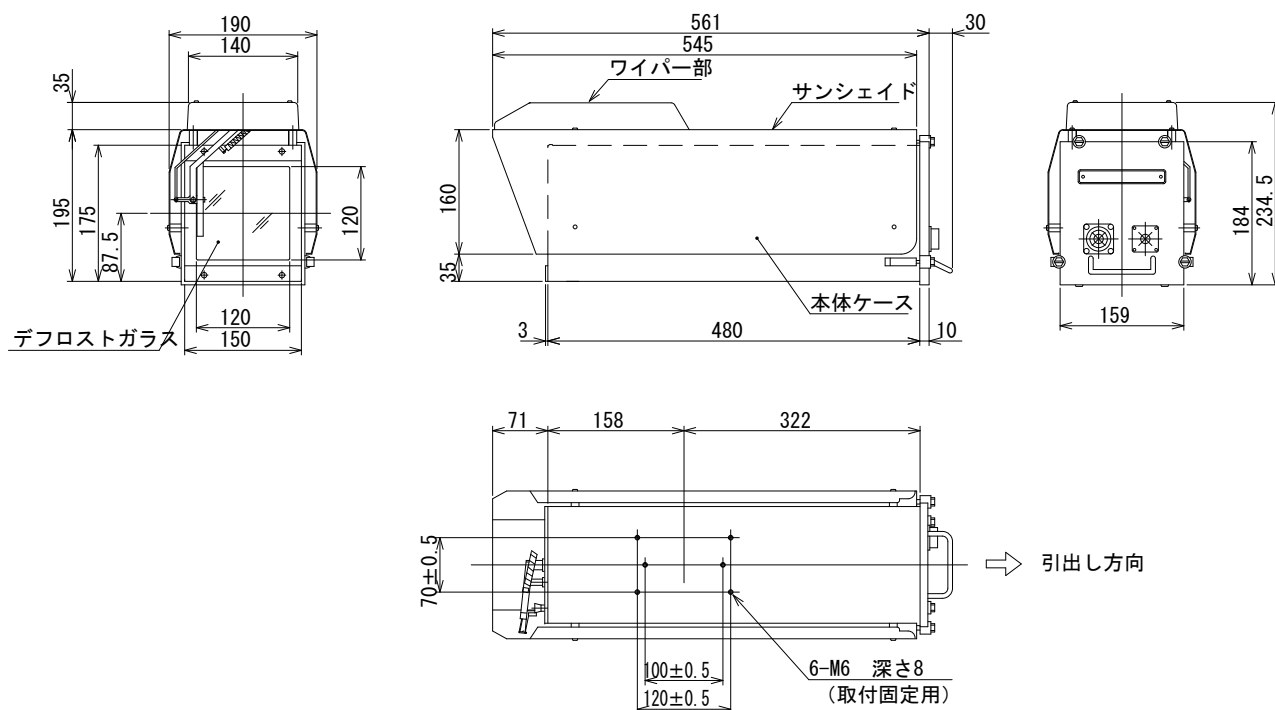

CH-1600（屋外用）

【仕様】

特長	長	キヤノンズームレンズ1.6倍とカメラを収納し、屋外の諸条件で鮮明な画像を得られるよう、保護するハウジングです。 ワイパー・ファン・ヒーター・デフロストガラスを標準装備した全天候型です。
種別	防まつ型	（保護構造等級IEC-529:IP54に準ずる）
周囲温度		-20~+45℃
電源		AC100V±10% 50/60Hz 単相
外筐材質		耐食アルミ合金板・アルミ合金鋳物
外形寸法・質量		190 (W) × 230 (H) × 591 (D) 約7.8kg
取付ネジ		M6ボルト4本（又は2本）
塗装色		マンセル 5Y8/1 レザートーン
標準装備機器		ワイパー・ファン・ヒーター・デフロストガラス
適合旋回台		PTH-17シリーズ
標準構成		本体×1, 取付ボルト1式
内部容量		下記

【外形図】

【備考】

※ このハウジングは近赤外線スポット照明器LMP-1010R-17Bと、システム化に適合いたします。