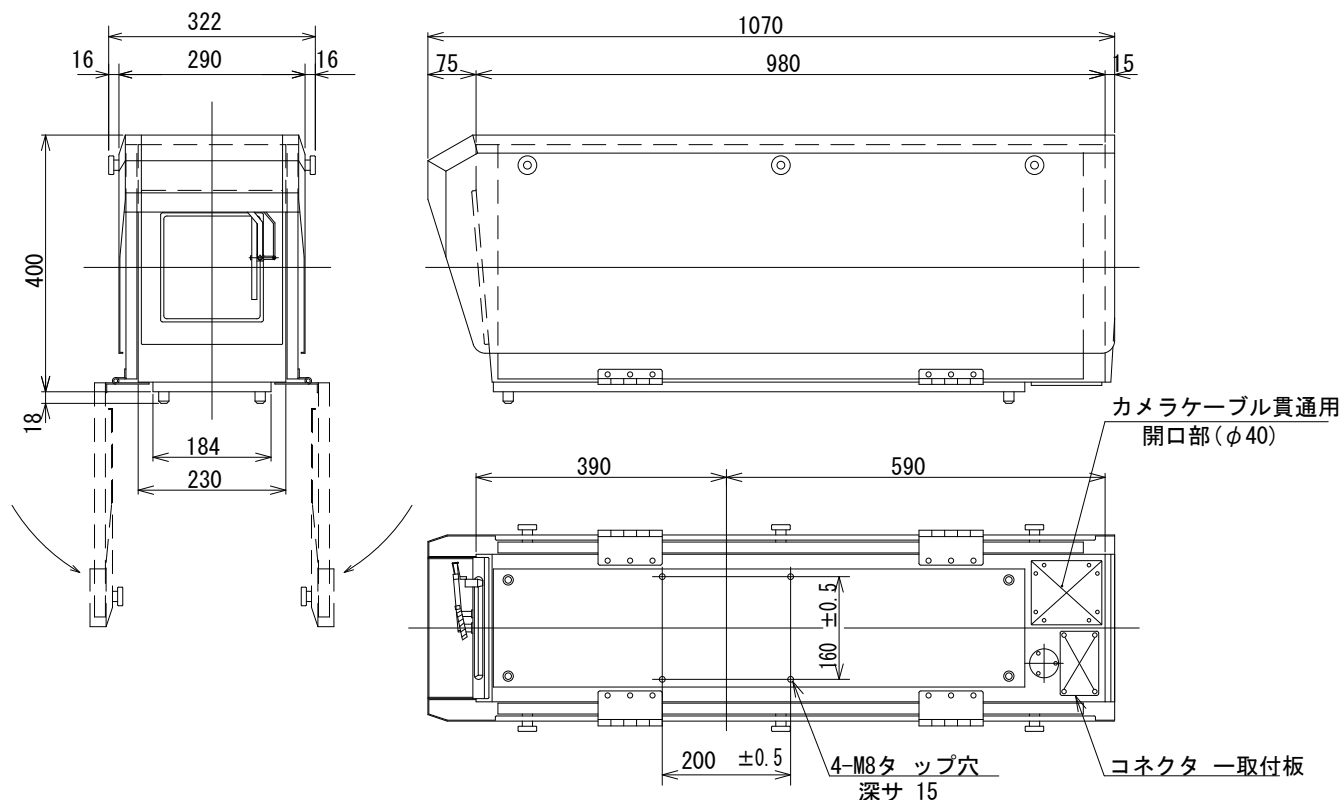

## 【仕様】

特長	キヤノンズームレンズ1.7倍・2.0倍・3.3倍とカラーカメラを収納し、屋外の諸条件で鮮明な画像を得られるよう、保護するハウジングです。ワイパー・ファン・ヒーター・デフロストガラスを標準装備した全天候型です。	
種別	防雨型 (JIS C 0920)	
周囲温度	-10~+45°C	
電源	AC100V±10% 50/60Hz	
外筐材質	耐食アルミ合金板・アルミ合金鋳物	
外形寸法・質量	322 (W) × 418 (H) × 1070 (D) mm (最大部分)	約20kg
取り付ネジ	M8ボルト	
塗装色	マンセル N7 レザートーン	
標準装備機器	ワイパー・ファン・ヒーター・デフロストガラス	
適合回転台	PTH-5-10	
標準構成	本体×1, 取付ボルト1式	
内部容量	ハンディカメラ+3.3倍ズームレンズ	

## 【外形図】