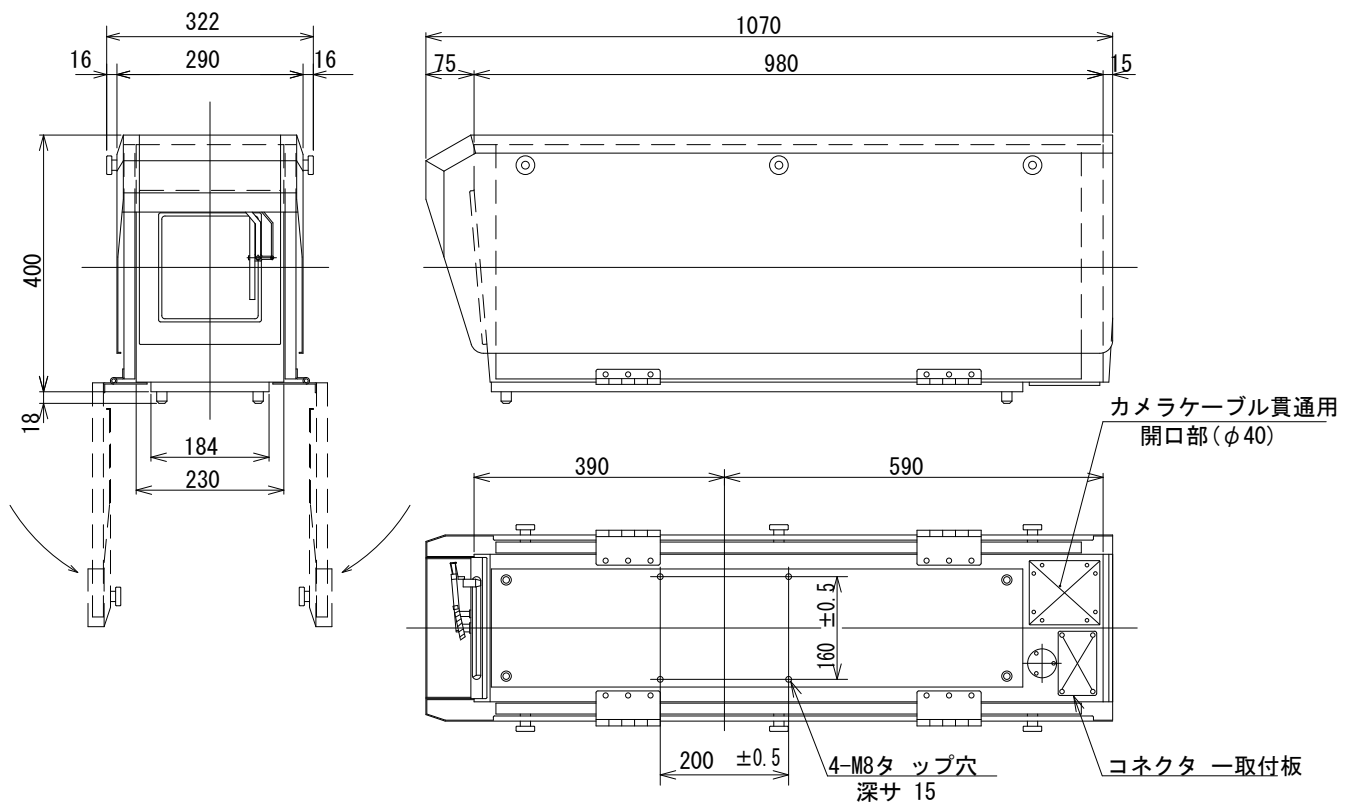

CH-4500 (ワイパー付全天候型)

【仕様】

特長	キヤノンズームレンズ17倍・20倍・33倍とカラーカメラを収納し、屋外の諸条件で鮮明な画像を得られるよう、保護するハウジングです。ワイパー・ファン・ヒーター・デフロストガラスを標準装備した全天候型です。	
種別	防雨型 (JIS C 0920)	
周囲温度	-10~+45°C	
電源	AC100V±10% 50/60Hz	
外筐材質	耐食アルミ合金板・アルミ合金鋳物	
外形寸法・質量	322 (W) × 418 (H) × 1070 (D) mm (最大部分)	約20kg
取り付ネジ	M8ボルト	
塗装色	マンセル N7 レザートーン	
標準装備機器	ワイパー・ファン・ヒーター・デフロストガラス	
適合回転台	PTH-5-10	
標準構成	本体×1, 取付ボルト1式	
内部容量	ハンディカメラ+33倍ズームレンズ	

【外形図】

【備考】

※ 受注製作品 (納期3カ月)