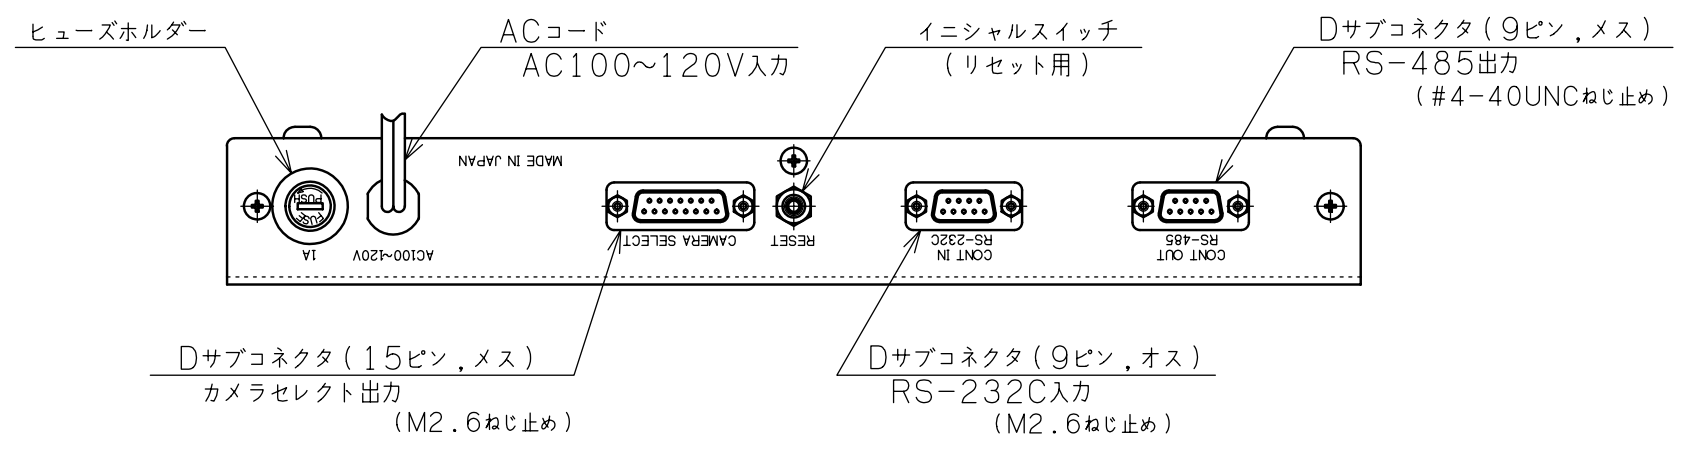

A3

	A	B	C
0	SHUTTER 1/60	AUTO シーケンシャル	—
1	1/100	オートパン	—
2	1/500	—	—
3	1/1000	—	—

A矢視図 底面DIPスイッチ (モードセレクト)

SCALE FOR MICRO FILM 50 0

△				尺 度 図 法	名 称
△				1:2	コントローラー 外形図 PTC-123CB-8型
△				承 認 設 計	図 番
△					01B1410-6011
	年 月 日	記 事 (初版)		承 認 設 計	