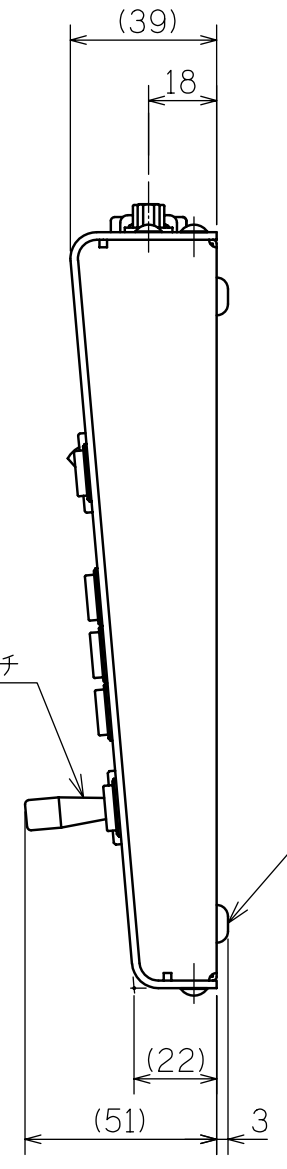

A3

	A	B	C
0	SHUTTER 1/60	AUTO シーケンシャル	—
1	1/100	オートパン	—
2	1/500	—	—
3	1/1000	—	—

○ ○ ○

A矢視図 底面DIPスイッチ (モードセレクト)

0 SCALE FOR MICRO FILM 50

△				尺 度	図 法	名 称	コントローラー 外形図
△				1:2			PTC-123CB-8型
△				承 認	設 計	図 番	
△							
	年月日	記事 (初版)		承 認	設 計		01B1410-6011