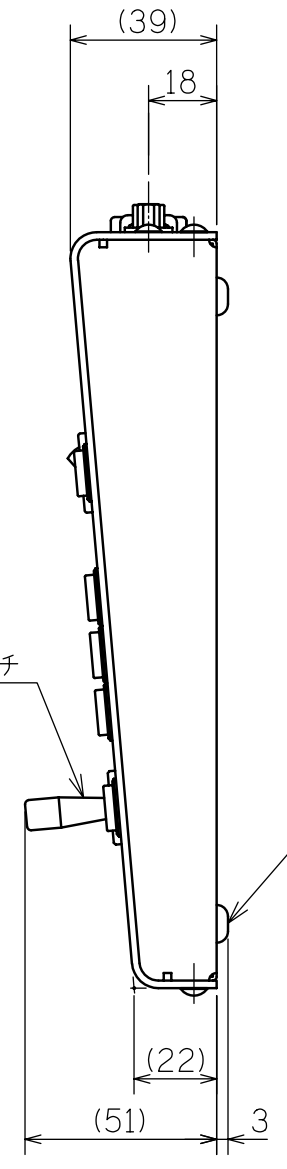

A3

	A	B	C
0	SHUTTER 1/60	AUTO シーケンシャル	—
1	1/100	オートパン	—
2	1/500	—	—
3	1/1000	—	—

A矢視図 底面DIPスイッチ (モードセレクト)

SCALE FOR MICRO FILM 50 0

△				尺 度 図 法	名 称
△				1:2	コントローラー 外形図 PTC-123CB-8型
△				承 認 設 計	図 番
△					01B1410-6011
	年 月 日	記 事 (初版)		承 認 設 計	