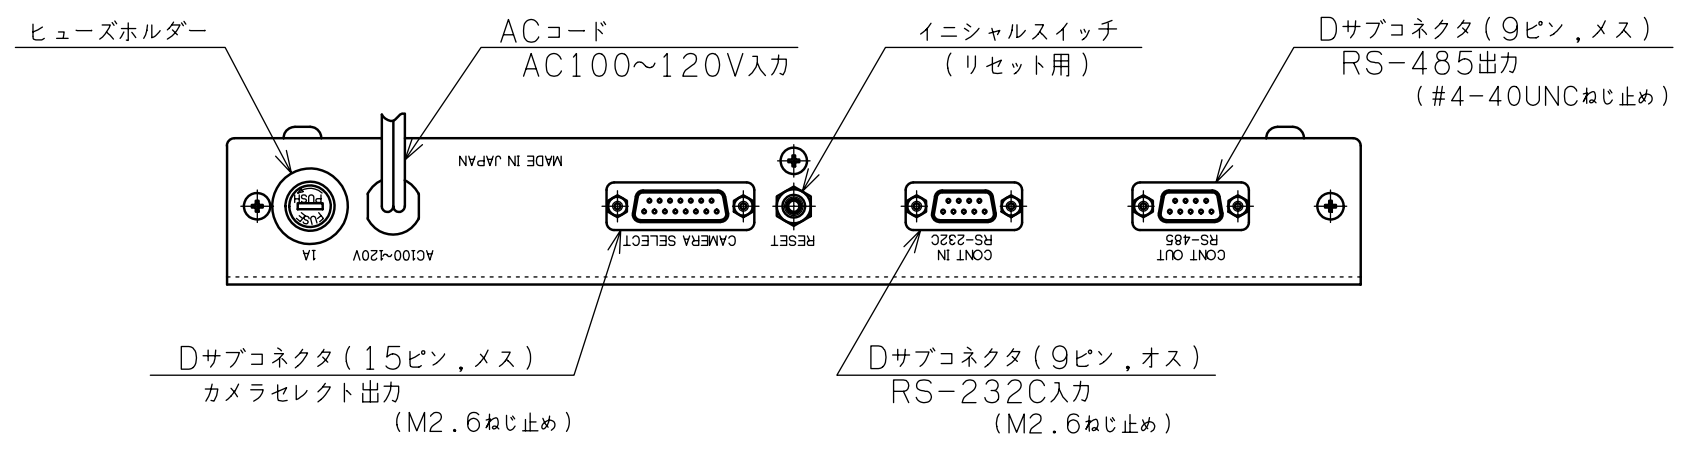

A3

	A	B	C
0	SHUTTER 1/60	AUTO シーケンシャル	—
1	1/100	オートパン	—
2	1/500	—	—
3	1/1000	—	—

○ ○ ○

A矢視図 底面DIPスイッチ (モードセレクト)

0 SCALE FOR MICRO FILM 50

△				尺 度	図 法	名 称	コントローラー 外形図
△				1:2			PTC-123CB-8型
△				承 認	設 計	図 番	
△							
	年月日	記事 (初版)		承 認	設 計		01B1410-6011