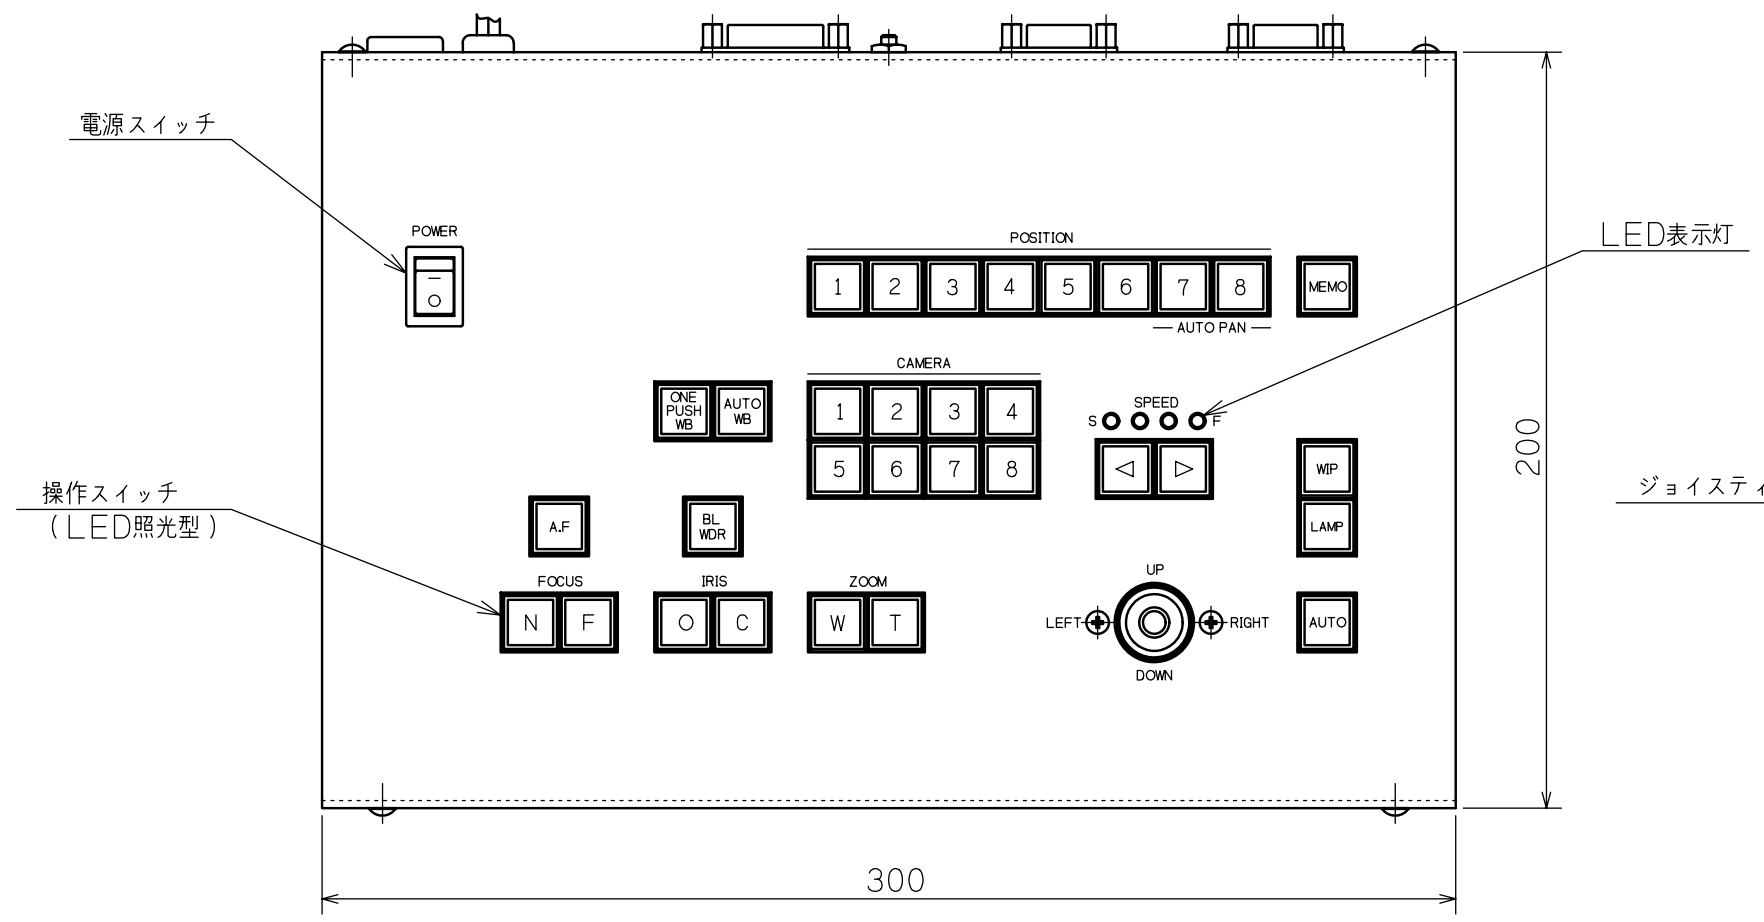

A3

	A	B	C
0	SHUTTER 1/60	AUTO シーケンシャル	—
1	1/100	オートパン	—
2	1/500	—	—
3	1/1000	—	—

○ ○ ○

A矢視図 底面DIPスイッチ (モードセレクト)

0 SCALE FOR MICRO FILM 50

△				尺 度	図 法	名 称	コントローラー 外形図
△				1:2			PTC-123CB-8型
△				承 認	設 計	図 番	
△							
	年月日	記事 (初版)		承 認	設 計		01B1410-6011