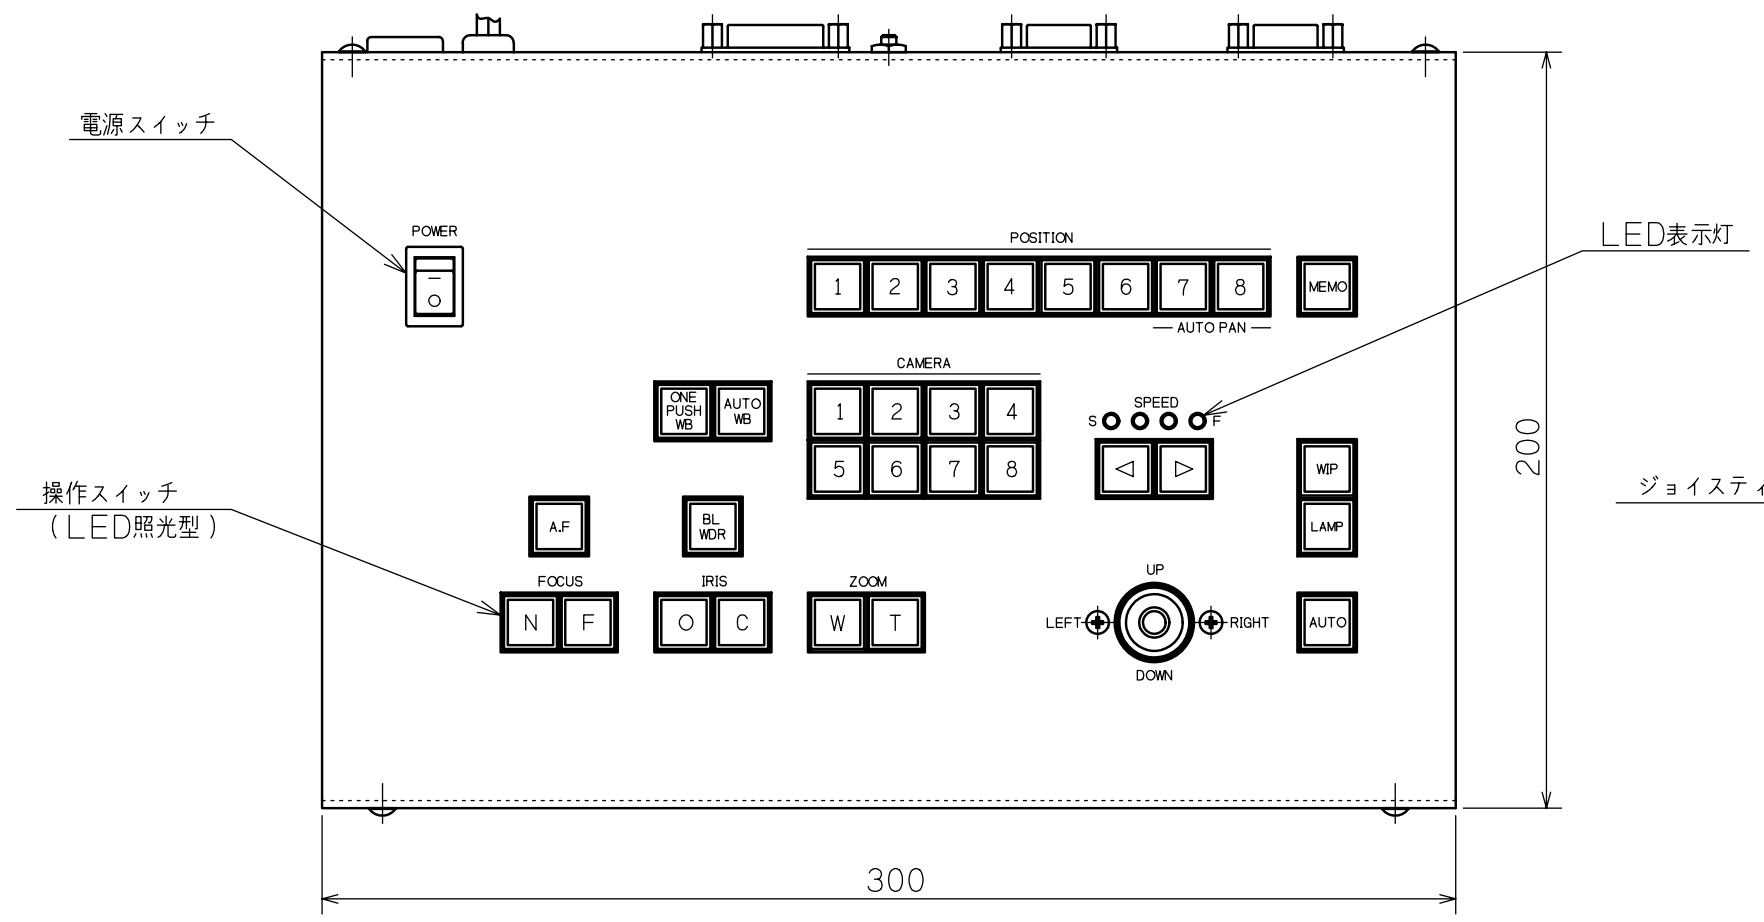

A3

	A	B	C
0	SHUTTER 1/60	AUTO シーケンシャル	—
1	1/100	オートパン	—
2	1/500	—	—
3	1/1000	—	—

A矢視図 底面DIPスイッチ (モードセレクト)

SCALE FOR MICRO FILM 50 0

△				尺 度 図 法	名 称
△				1:2	コントローラー 外形図 PTC-123CB-8型
△				承 認 設 計	図 番
△					01B1410-6011
	年 月 日	記 事 (初版)		承 認 設 計	